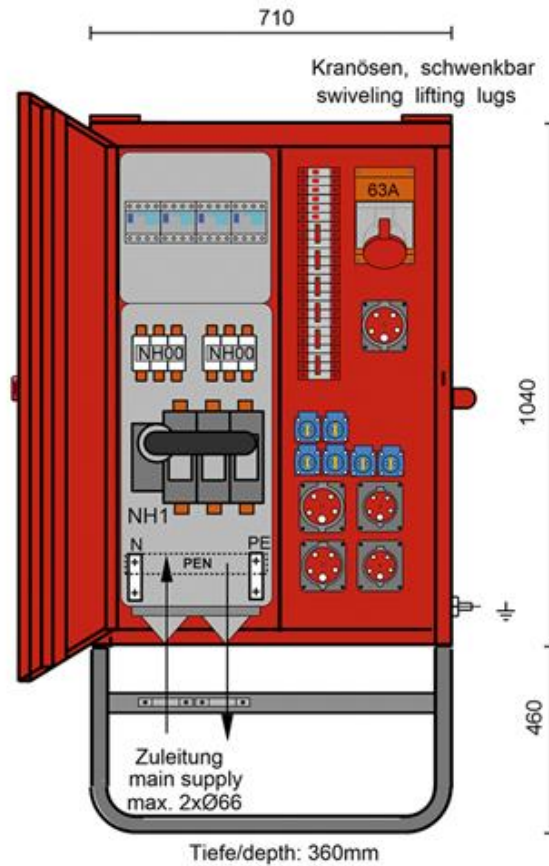

Hauptverteiler V100 - Typ B

Technische Spezifikationen

Typ	V100 / Typ B
Leistung (kVA)	69
Anschlussicherung	NH1/125A
CEE-Steckdosen, 5-polig, 400V/6h	2x 16A / 3x 32A / 1x 63A
Schutzkontaktsteckdosen, 230V/16A	6
FI-Schutzschalter	3x 63A (0,03) / 1x 63A (0,5) allstromsensitiv
Stromaufnahme (A)	100
Länge Transport (mm)	480
Höhe Transport (mm)	1330
Breite Transport (mm)	840
Hersteller	Bosecker / Merz
Transportgewicht (kg)	90

Art.-Nr. 8040.0100.B

Pluspunkte

Telefon: **0800-18058888** (kostenfrei anrufen)
Mietshop: **www.zeppelin-rental.de**

ZEPPELIN

CAT THE
RENTAL
STORE

Alternative Produkte:

Hauptverteiler V160 - Typ B

Hauptverteiler V250 - Typ B