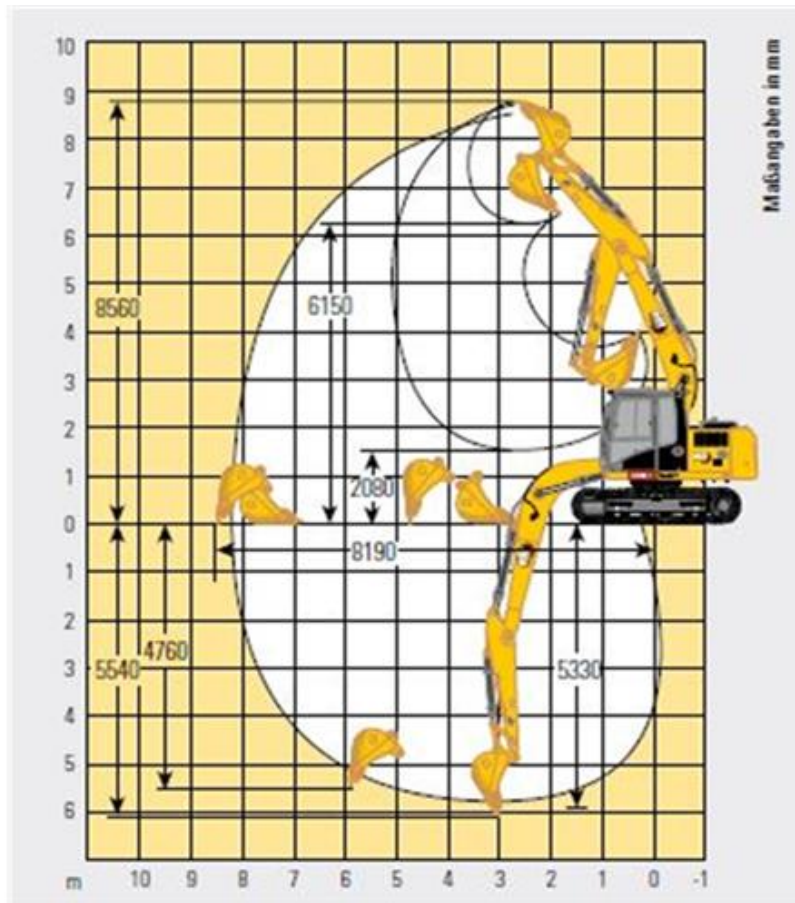

Kettenbagger CAT 313 GC (13,7 t)

Technische Spezifikationen

Typ	313 GC
Leistung (kW)	55
Ladehöhe max. (mm)	6150
Auslegerlänge (mm)	4650
Stiellänge (mm)	2500
Tankinhalt (l)	258
Grabtiefe max. (mm)	5540
Einstechhöhe max. (mm)	8560
Auslegerart	MONO
Ketten-/Bodenplattenbreite (mm)	700
Länge Transport (mm)	7690
Höhe Transport (mm)	2950
Breite Transport (mm)	2690
Grabtiefe max. an der Vertikalwand (mm)	4760
Reichweite max. auf Standebene (mm)	8190
Schnellwechsler (Typ)	0065
Hersteller	CAT
Transportgewicht (kg)	13700
ecoRent	ja
HVO ready	ja

Art.-Nr. **BAHY-CAT313GC**

Pluspunkte

- + Vollautomatisches Schnellwechselsystem mit drucklosem Rücklauf
- + Steinschlagschutzgitter gem. ISO 10262
- + Sehr gute Rundumsicht, mehr Sicherheit
- + ROPS-Komfortkabine mit Klimaautomatik
- + Hammer-, Greifer- und Scherenhydraulik
- + Erfüllt die Emissionsvorschriften Stufe V (EU)
- + Integrierter Dieselpartikelfilter
- + Einstellbare Leerlaufabschaltung
- + elektronische Betankungspumpe

Telefon: **0800-18058888** (kostenfrei anrufen)
Mietshop: **www.zeppelin-rental.de**

ZEPPELIN

Kettenbagger CAT 313 GC (13,7 t)

Alternative Produkte:

Kettenbagger CAT 317 NG (18,1 t)
Kettenbagger CAT 311FLRR (13,7 t)
Kettenbagger CAT 315 FLCR (15,8 t)

Unsere Empfehlungen:

Fahrplatten 2000 x 1000 x 15 mm
Fahrplatten 2000 x 1000 x 20 mm
Verbau, diverse Größen

Telefon: **0800-18058888** (kostenfrei anrufen)
Mietshop: **www.zeppelin-rental.de**

ZEPPELIN

CAT THE
RENTAL
STORE