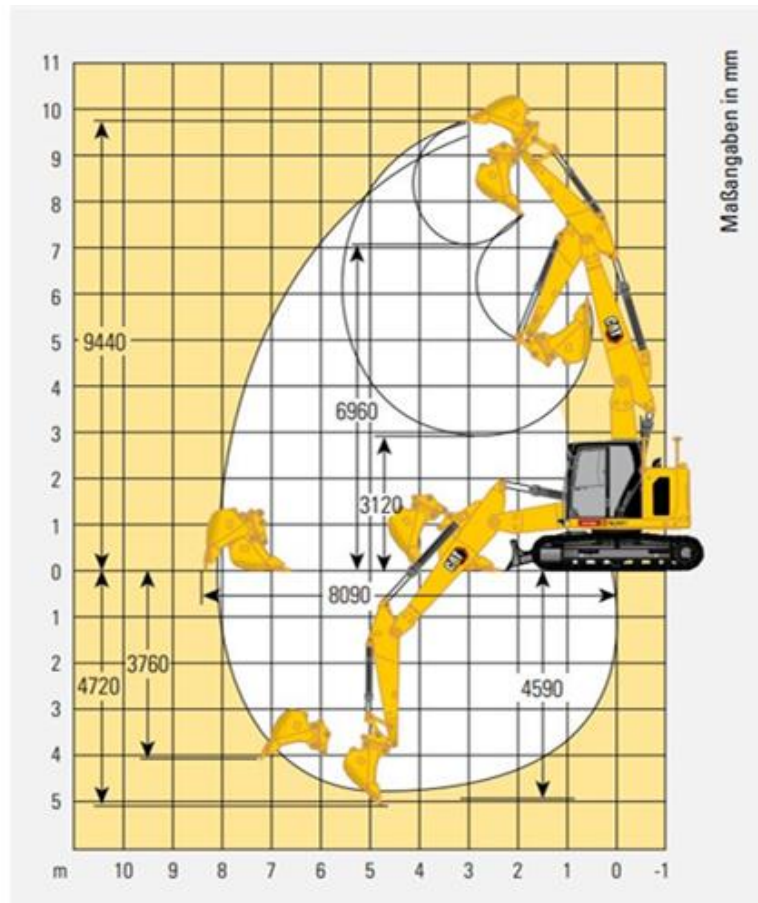

Kettenbagger CAT 315 NG mit Verstellausleger (16,6t)

Alternative Produkte:

Kettenbagger CAT 317 NG (18,1 t)

Kettenbagger CAT 311FLRR (13,7 t)

Kettenbagger CAT 313 GC (13,7 t)

Telefon: **0800-18058888** (kostenfrei anrufen)
Mietshop: www.zeppelin-rental.de

ZEPPELIN

CAT THE
RENTAL
STORE