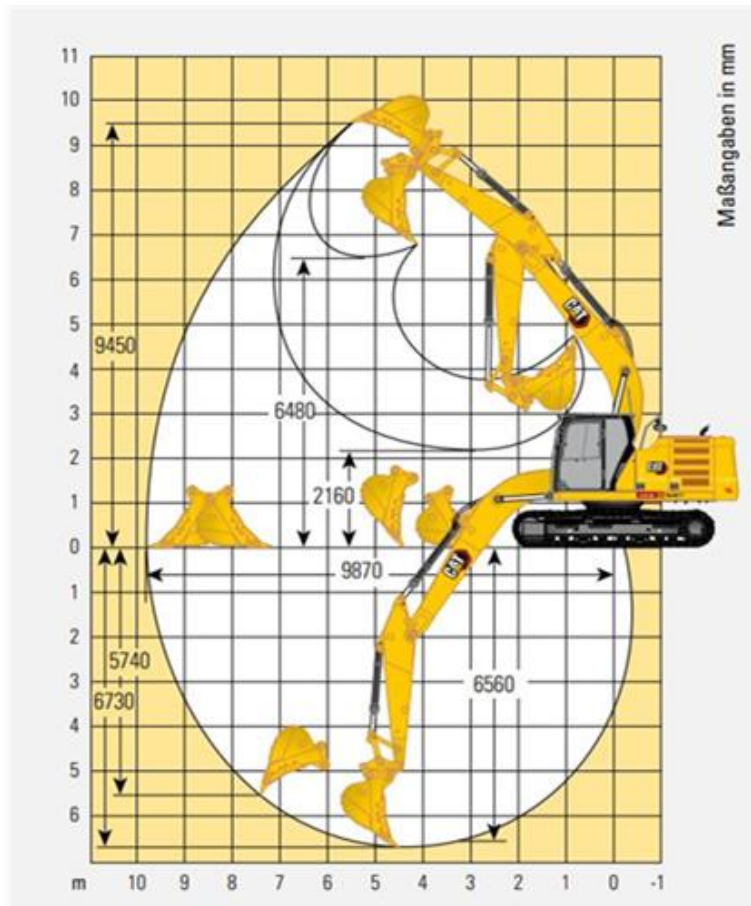

Kettenbagger CAT 323 NG (24,4 t)

Technische Spezifikationen

Typ	323 NG
Leistung (kW)	129
Ladehöhe max. (mm)	6480
Auslegerlänge (mm)	5700
Stiellänge (mm)	2900
Tankinhalt (l)	345
Grabtiefe max. (mm)	6730
Einstechhöhe max. (mm)	9450
Auslegerart	MONO
Ketten-/Bodenplattenbreite (mm)	600
Länge Transport (mm)	9530
Höhe Transport (mm)	3160
Breite Transport (mm)	2980
Grabtiefe max. an der Vertikalwand (mm)	5740
Reichweite max. auf Standebene (mm)	9870
Schnellwechsler (Typ)	Oilquick OQ70/55
Fahrgeschwindigkeit Vorwärts (km/h)	5,7
Hersteller	CAT
Transportgewicht (kg)	24400
Fahrgeschwindigkeit Rückwärts (km/h)	5,7
Inhalt DEF-Tank (l)	41
ecoRent	ja
HVO ready	ja

Art.-Nr. **BAHY-CAT323**

Pluspunkte

- + Vollautomatisches Schnellwechsel-System
- + Steinschlagschutzdach gem. ISO 10262
- + Geräuscharme ROPS/FOPS-Komfortkabine mit Klimaautomatik
- + Sehr gute Rundumsicht, mehr Sicherheit
- + Einstellbare Leerlaufabschaltung mit Motordrehzahlautomatik
- + Ausleger-Schwimmfunktion SmartBoom? zur Verringerung von Vibrationen
- + Bedienerfreundliche CAT Connect Anwendungen für effizientes Arbeiten
- + Schutz in alle Richtungen durch 2 D Begrenzungstechnologie
- + Präzises Ansteuern von Werkzeugen mit ermüdungsarmen Joystick-Konsolen
- + Erfüllt die Emissionsvorschriften Stufe V (EU)
- + Hammer- Greifer- und Scherenhydraulik
- + Integrierter Dieselpartikelfilter

Telefon: **0800-18058888** (kostenfrei anrufen)
Mietshop: **www.zeppelin-rental.de**

ZEPPELIN

Kettenbagger CAT 323 NG (24,4 t)

Alternative Produkte:

Kettenbagger CAT 317 NG (18,1 t)

Kettenbagger CAT 316 FL (17,5 t)