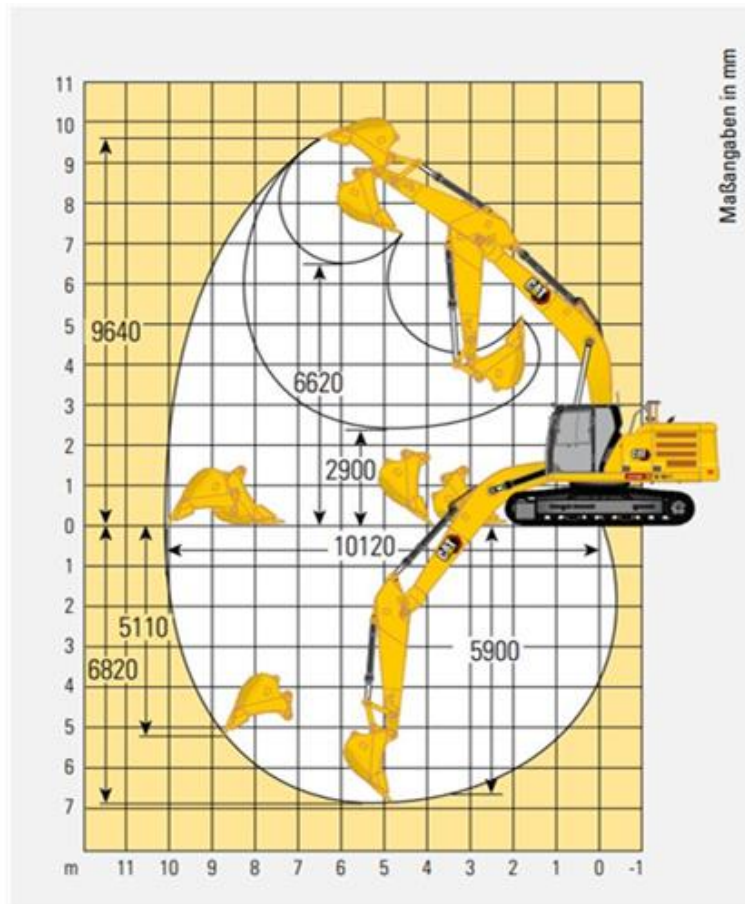

Kettenbagger CAT 326 NG (25,7 t)

Technische Spezifikationen

Typ	326 NG
Leistung (kW)	151
Ladehöhe max. (mm)	6610
Auslegerlänge (mm)	5900
Stiellänge (mm)	2950
Tankinhalt (l)	474
Grabtiefe max. (mm)	6820
Einstechhöhe max. (mm)	9680
Auslegerart	MONO
Ketten-/Bodenplattenbreite (mm)	600
Länge Transport (mm)	10060
Höhe Transport (mm)	3250
Breite Transport (mm)	2990
Grabtiefe max. an der Vertikalwand (mm)	5340
Reichweite max. auf Standebene (mm)	10120
Schnellwechsler (Typ)	Oilquick OQ70/55
Fahrgeschwindigkeit Vorwärts (km/h)	5,3
Hersteller	CAT
Transportgewicht (kg)	25700
Fahrgeschwindigkeit Rückwärts (km/h)	5,3
Inhalt DEF-Tank (l)	41
ecoRent	ja
HVO ready	ja

Art.-Nr.

BAHY-CAT326

Pluspunkte

- + Vollautomatisches Schnellwechsel-System
- + Steinschlagschutzgitter gem. ISO 10262
- + ROPS-Komfortkabine mit Klimaautomatik
- + Sehr gute Rundumsicht, mehr Sicherheit
- + Prioritäten-Automatik für Ausleger/Schwenken
- + Ausleger-Schwimmfunktion SmartBoom? zur Verringerung von Vibrationen
- + Präzise Steuerung von Werkzeugen mit Schiebeschlitzen an den Tool Control-Joysticks
- + Erfüllt die Emissionsvorschriften Stufe V (EU)
- + Integrierter Dieselpartikelfilter
- + Hammer- Greifer- und Scherenhydraulik
- + Standard & Eco Modus zur Anpassung an unterschiedlichste Leistungsbereiche
- + Einstellbare Leerlaufabschaltung

Telefon: **0800-18058888** (kostenfrei anrufen)
Mietshop: **www.zepelin-rental.de**

ZEPPELIN

Kettenbagger CAT 326 NG (25,7 t)

Alternative Produkte:

Kettenbagger CAT 316 FL (17,5 t)

Kettenbagger CAT 317 GC(17,5 t)

Kettenbagger CAT 317 NG mit Verstellausleger (18,5 t)

Unsere Empfehlungen:

Fahrplatten 2000 x 1000 x 20 mm

Verbau, diverse Größen

Vakuumhebergerät QUICKJET QJ 600 e

Telefon: **0800-18058888** (kostenfrei anrufen)
Mietshop: **www.zeppelin-rental.de**