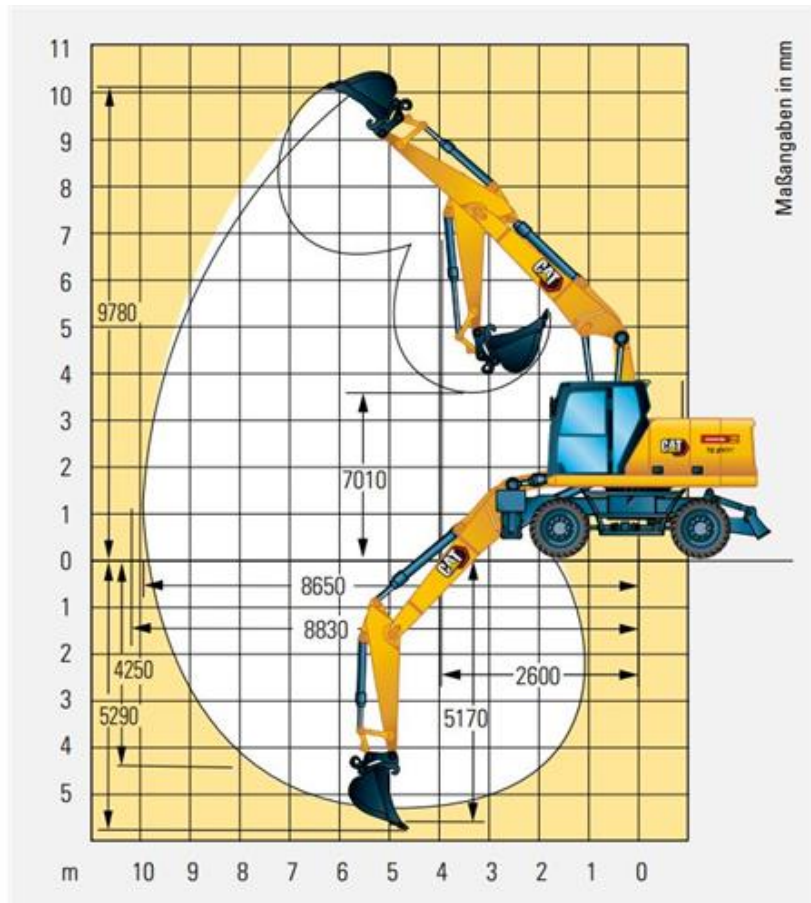

## Technische Spezifikationen

Typ	M314
Leistung (kW)	110
Ladehöhe max. (mm)	7010
Auslegerlänge (mm)	5028
Stiellänge (mm)	2200
Tankinhalt (l)	280
Grabtiefe max. (mm)	5290
Einstechhöhe max. (mm)	9780
Auslegerart	Verstellausleger
Länge Transport (mm)	8455
Höhe Transport (mm)	3210
Breite Transport (mm)	2540
Abstützung	Planierschild
Grabtiefe max. an der Vertikalwand (mm)	4310
Reichweite max. auf Standebene (mm)	8650
Schnellwechsler (Typ)	Oilquick OQ65
Fahrgeschwindigkeit Vorwärts (km/h)	20
Hersteller	CAT
Transportgewicht (kg)	14900
Löffelklasse	6
Fahrgeschwindigkeit Rückwärts (km/h)	20
Inhalt DEF-Tank (l)	20
ecoRent	ja
HVO ready	ja

# Mobilbagger CAT M314 NG (14,9 t)

## Unsere Empfehlungen:

Fahrplatten 2000 x 1000 x 15 mm  
Fahrplatten 2000 x 1000 x 20 mm  
Verbau, diverse Größen

Telefon: **0800-18058888** (kostenfrei anrufen)  
Mietshop: **www.zeppelin-rental.de**

**Der direkte Weg zur Miete**