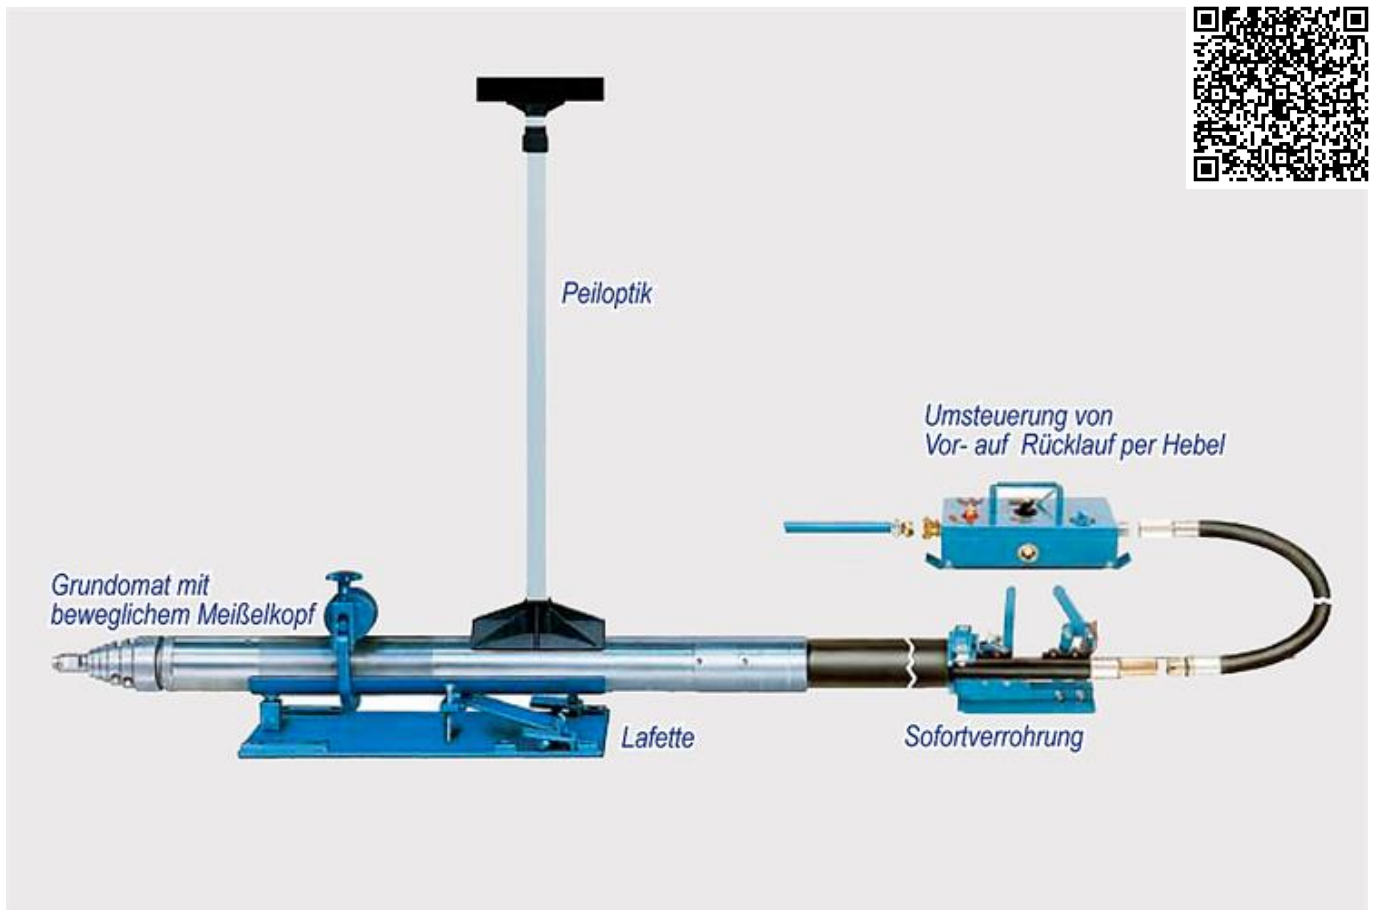

# Zieleinrichtung f. Erdrakete

## Technische Spezifikationen

Typ	Grundoscope Zieleinrichtung
Länge Transport (mm)	500
Höhe Transport (mm)	300
Breite Transport (mm)	200
Hersteller	Tracto
Transportgewicht (kg)	5

**Art.-Nr.**

**BSERZ-GS**

**<https://qa.zeppelin-rental.de/miete/p/zieleinrichtung-f-erdrakete/BSERZ-GS>**