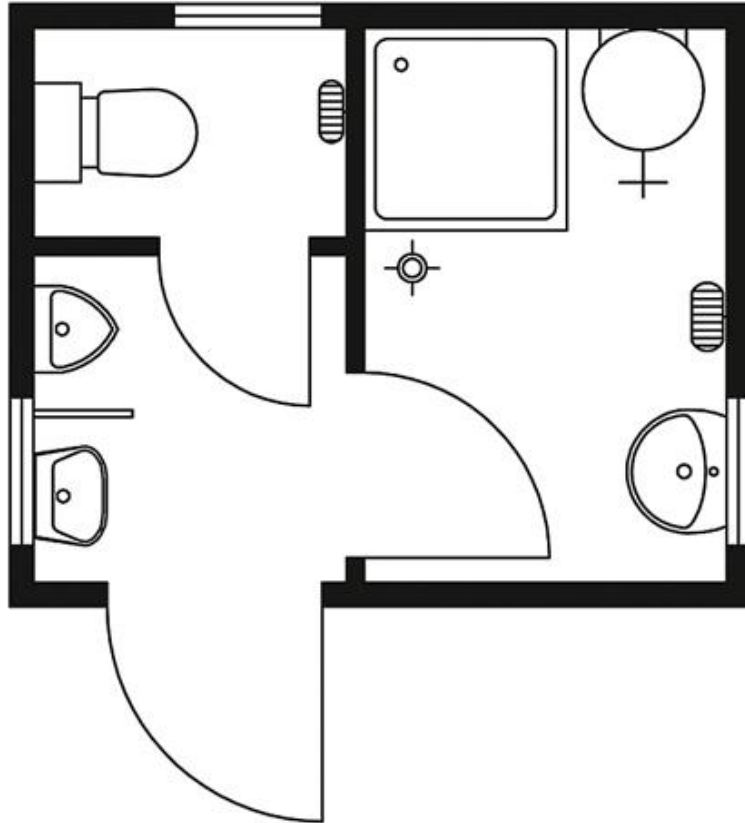

Sanitärmodul 3,0x2,5 m, WC, Dusche und Urinal bis 10 Personen

Technische Spezifikationen

Typ	Sanitärmodul 3,0x2,5 m, WC, Dusche, Urinal bis 10 Pers.
Türen	1 ZK-Außentür
Ausstattung	3 Kippfenster
Innenhöhe licht (mm)	2500
Elektroinstallation, Container	nach VDE 0100
Sanitäreinrichtung	2 Waschbecken, 2 Spiegel mit Ablage, 1 Wc, 1 Urinal, 1 Dusche, 1 Elektroboiler 30 l
Transportmaße L/B/H (mm)	3019 x 2438 x 2800
Anschluss (V)	2 x 380/220 CEE 32 A
Länge Transport (mm)	2995
Höhe Transport (mm)	2800
Breite Transport (mm)	2438
Einsatzgewicht (kg)	2250
Steckdosen	3 Lichtschalter, 1 Lichtleiste 58 W IP 65, 2 Lichtleisten 9 W, 2 Steckdosen
Wandkonvektor	2 x 2kW
Nurglasleuchten	2 x 60 W
Schalter-Steckdosenkombination	1 x
Ein-/Ausschalter	1 x
Transportgewicht (kg)	2250

Art.-Nr. CS325-S10P

Pluspunkte

Telefon: **0800-18058888** (kostenfrei anrufen)
Mietshop: **www.zeppelin-rental.de**

ZEPPELIN

Sanitärmodul 3,0×2,5 m, WC, Dusche und Urinal bis 10 Personen

Passendes Zubehör:

Fäkalientank 5 cbm (3,5 m)

Treppe 4-stufig für Fäkalientank fest. Ü.

Telefon: **0800-18058888** (kostenfrei anrufen)
Mietshop: www.zeppelin-rental.de

Sanitärmodul 3,0×2,5 m, WC, Dusche und Urinal bis 10 Personen

Der direkte Weg zur Miete

0800-18058888 (kostenfrei anrufen)

Der direkte Weg zum ausgewählten Produkt:

<https://qa.zeppelin-rental.de/miete/p/sanitaermodul-3-0x2-5-m-wc-dusche-und-urinal-bis-10-personen/CS325-S10>