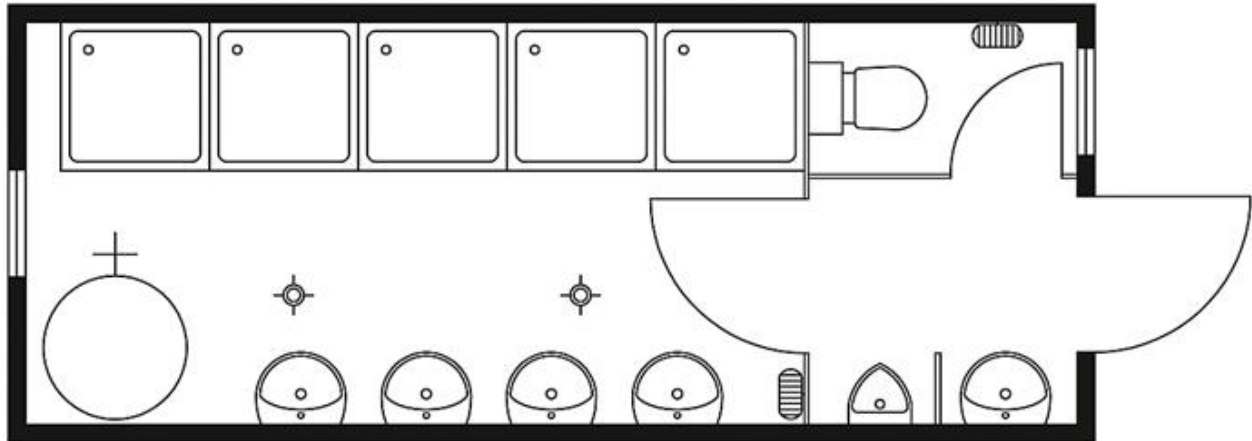

Dusch-Container, 6,0 x 2,5 m, 5 Duschen, 1 WC, 4 Waschbecken, Tür stirnseitig

Technische Spezifikationen

Typ	Dusch-Cont.6x2,5 mit WC und Ur
Türen	1ZK Außentür
Ausstattung	2 Kippfenster
Innenhöhe licht (mm)	2500
Elektroinstallation, Container	2 CEE 32 A
Einrichtung	Windfang als Vorraum m.Innent.
Sanitäreinrichtung	5WT, Spiegel m.Ablage,WC,Ur,5Du.
Transportmaße L/B/H (mm)	6058/2438/2800
Anschluss (V)	380/220
Länge Transport (mm)	6058
Höhe Transport (mm)	2800
Breite Transport (mm)	2438
Einsatzgewicht (kg)	4000
Steckdosen	4
Nurglasleuchten	1-60W
Schalter-Steckdosenkombination	1
Standspeicher (l)	400
Ein-/Ausschalter	1
Transportgewicht (kg)	4000

Art.-Nr. CS625-5DUWC

Pluspunkte

Telefon: **0800-18058888** (kostenfrei anrufen)
Mietshop: **www.zeppelin-rental.de**

ZEPPELIN

CAT Rental
STORE.

Dusch-Container, 6,0 x 2,5 m, 5 Duschen, 1 WC, 4 Waschbecken, Tür stirnseitig

Passendes Zubehör:

Fäkalientank 10 cbm (6,5 m)

Treppe 4-stufig für Fäkalientank fest. Ü.

Alternative Produkte:

Sanitär-Container 6,0 x 2,5 m, WC/Duschen/waschen bis 25 Personen

Telefon: **0800-18058888** (kostenfrei anrufen)
Mietshop: **www.zeppelin-rental.de**

Dusch-Container, 6,0 x 2,5 m, 5 Duschen, 1 WC, 4 Waschbecken, Tür stirnseitig

Der direkte Weg zur Miete

0800-18058888 (kostenfrei anrufen)

Der direkte Weg zum ausgewählten Produkt:

<https://qa.zeppelin-rental.de/miete/p/dusch-container-6-0-x-2-5-m-5-duschen-1-wc-4-waschbecken-tuer-stirnseitig>