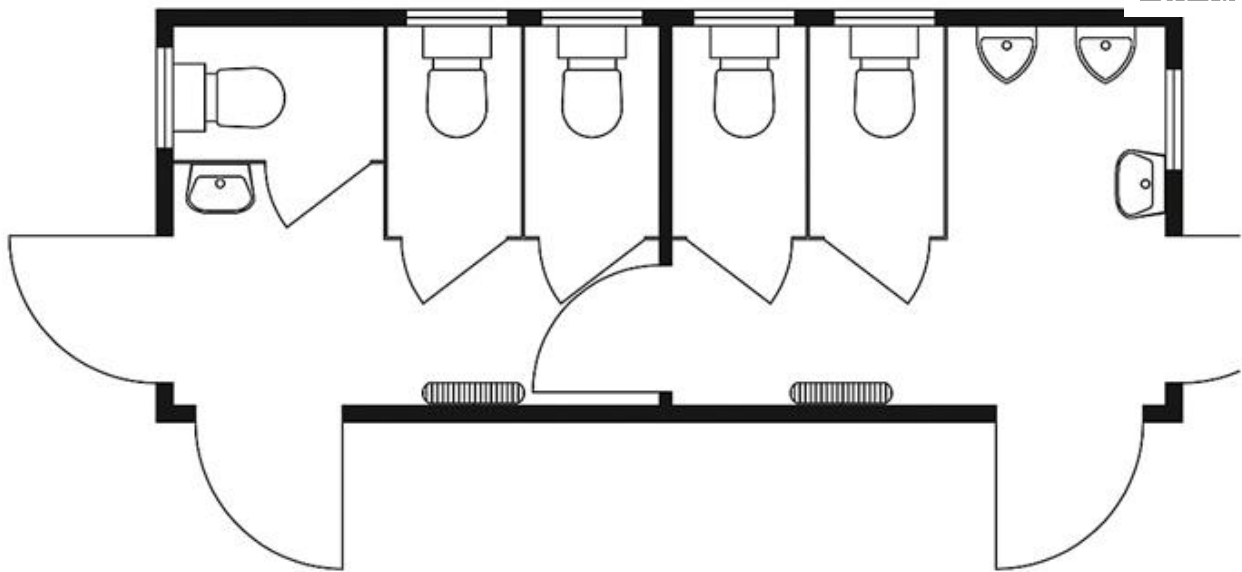

WC-Container 6,0x2,5 m, Damen/Herren, 5 WC

Technische Spezifikationen

Typ	Wc-Container 6x2,5m Damen/Herren
Türen	4 ZK-Außentüren
Ausstattung	6 Kippfenster
Innenhöhe licht (mm)	2500
Elektroinstallation, Container	Nach VDE 0100. 380/220 V
Einrichtung	Trennwand mit Innentür
Sanitäreinrichtung	2 Waschbecken, 2 Spiegel mit Ablage, 5 WC, 2 Urinale
Transportmaße L/B/H (mm)	6058 x 2438 x 2800
Anschluss (V)	2 Anschlüsse CEE 32 A in Wandmulde, Verteilung mit FI-Schutzschalter und Automaten
Länge Transport (mm)	6058
Höhe Transport (mm)	2800
Breite Transport (mm)	2438
Einsatzgewicht (kg)	3900
Steckdosen	2 Steckdosen
Wandkonvektor	2 Wandkonvektoren 2 kW
Schalter-Steckdosenkombination	2 Lichtleisten 58 W
Ein-/Ausschalter	4 Lichtschalter
Transportgewicht (kg)	3900
Art.-Nr.	CS625-WCDHM

Pluspunkte

Telefon: **0800-18058888** (kostenfrei anrufen)
Mietshop: **www.zeppelin-rental.de**

ZEPPELIN

WC-Container 6,0×2,5 m, Damen/Herren, 5 WC

Passendes Zubehör:

Fäkalientank 10 cbm (6,5 m)

Treppe 4-stufig für Fäkalientank fest. Ü.

Telefon: **0800-18058888** (kostenfrei anrufen)
Mietshop: **www.zeppelin-rental.de**

WC-Container 6,0×2,5 m, Damen/Herren, 5 WC

Der direkte Weg zur Miete

0800-18058888 (kostenfrei anrufen)

Der direkte Weg zum ausgewählten Produkt: