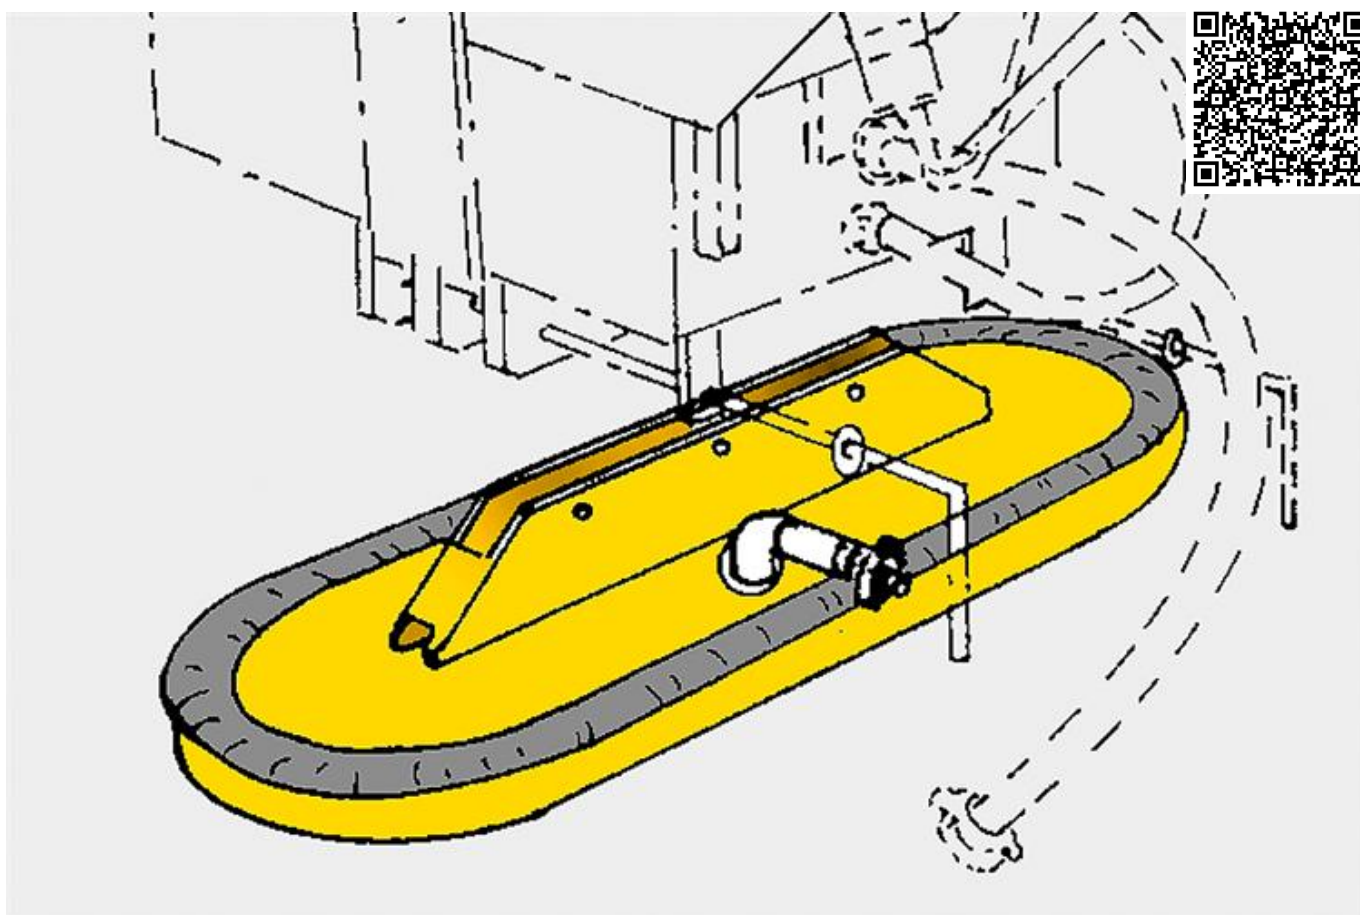

Saugplatte 0,8 t/790 x 520 mm

Technische Spezifikationen

Typ	SPS 1000 79/52
Länge (mm)	790
Länge Transport (mm)	790
Höhe Transport (mm)	350
Breite Transport (mm)	520
Hersteller	Probst
Transportgewicht (kg)	27
Tragkraft (kg)	800
Breite (mm)	520

<https://qa.zeppelin-rental.de/miete/p/saugplatte-0-8-t-790-x-520-mm/FHVHZ-SP1000>