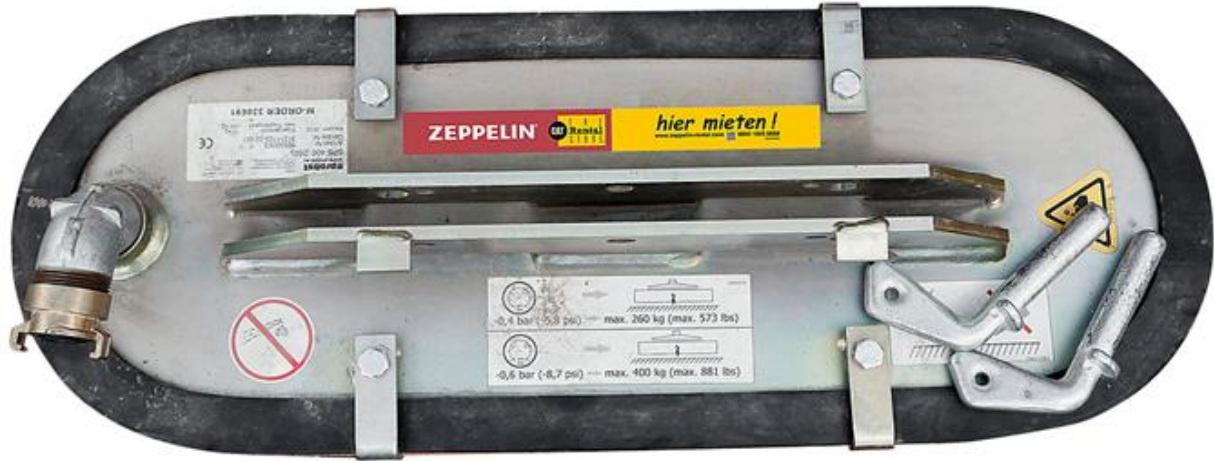

Saugplatte 1,5 t / 960x580 o. 800x750 mm

Technische Spezifikationen

Typ	SPS 1500 -96/58 o. -80/75
Länge (mm)	960 o. 800
Länge Transport (mm)	960
Höhe Transport (mm)	350
Breite Transport (mm)	750
Hersteller	Probst
Transportgewicht (kg)	31,5
Tragkraft (kg)	1500
Breite (mm)	580 o. 750
Art.-Nr.	FHVHZ-SP1500

Pluspunkte

Telefon: **0800-18058888** (kostenfrei anrufen)
Mietshop: **www.zeppelin-rental.de**

Der direkte Weg zur Miete

0800-18058888 (kostenfrei anrufen)

Der direkte Weg zum ausgewählten Produkt:

<https://qa.zeppelin-rental.de/miete/p/saugplatte-1-5-t-960x580-o-800x750-mm/FHVHZ-SP1500>