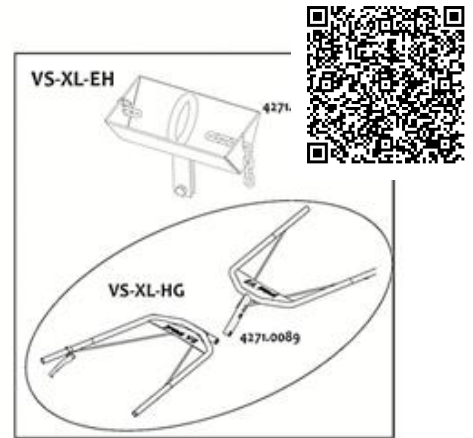

Saugplatte SPEEDY-VS 0,1t/ 500 x 300mm

Technische Spezifikationen

Typ	SPS 100-VS
Länge (mm)	500
Länge Transport (mm)	500
Höhe Transport (mm)	150
Breite Transport (mm)	300
Hersteller	Probst
Transportgewicht (kg)	2,5
Tragkraft (kg)	100 (bei 200 mbar Unterdruck)
Breite (mm)	300

Art.-Nr. **FHVHZ-SPS100VS**

Pluspunkte

Telefon: **0800-18058888** (kostenfrei anrufen)
Mietshop: www.zeppelin-rental.de

ZEPPELIN

CAT THE
RENTAL
STORE

Saugplatte SPEEDY-VS 0,1t/ 500 x 300mm

Alternative Produkte:

Saugplatte SPEEDY-VS 0,14t/ 700 x 300mm

Telefon: **0800-18058888** (kostenfrei anrufen)
Mietshop: **www.zeppelin-rental.de**

Der direkte Weg zur Miete

0800-18058888 (kostenfrei anrufen)

Der direkte Weg zum ausgewählten Produkt: