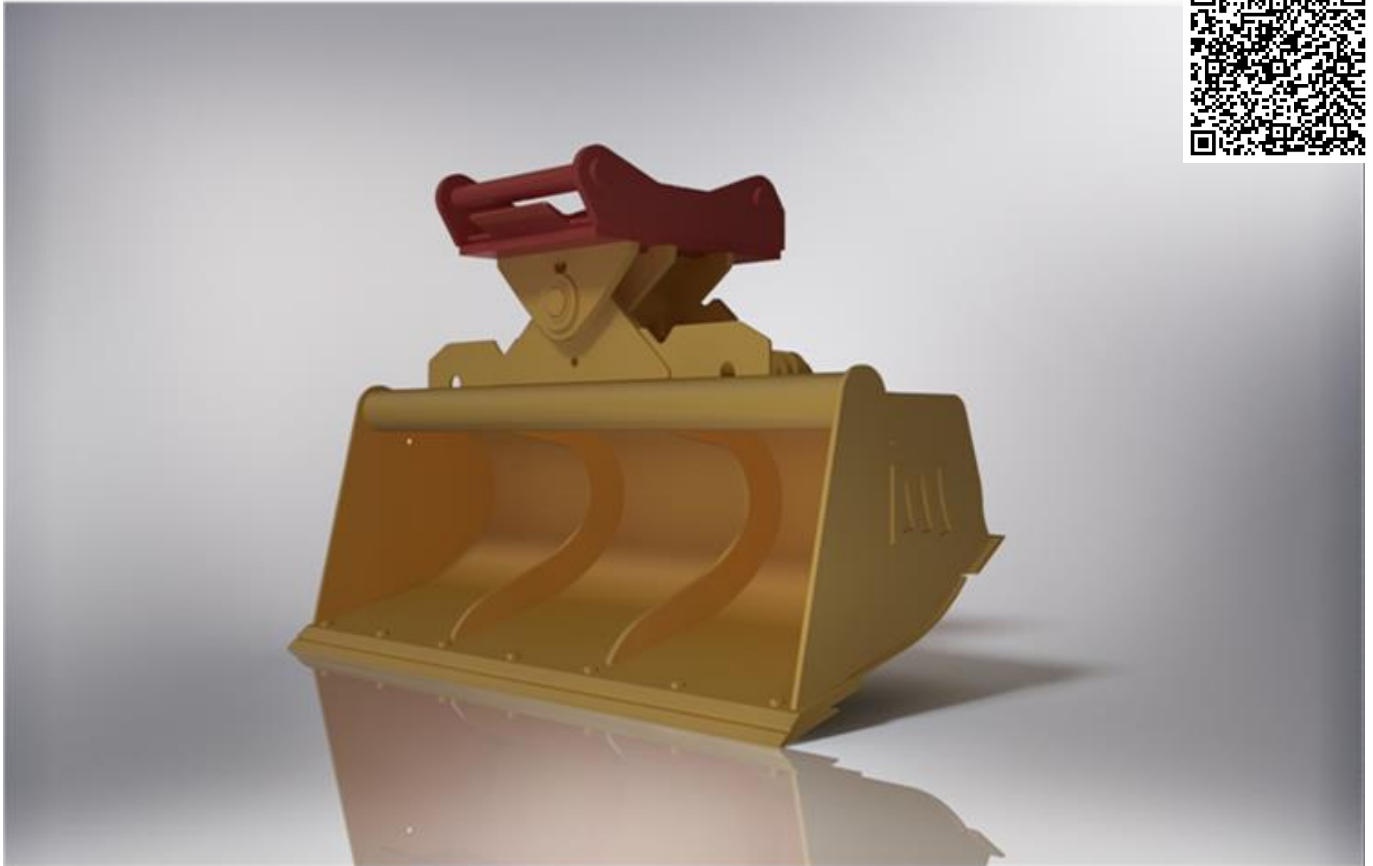

Grabenräumlöffel 2000mm 0Q70/55

Technische Spezifikationen

Länge Transport (mm)	2000
Höhe Transport (mm)	1000
Breite Transport (mm)	1300
Schnellwechsler (Typ)	0Q 70/55
Transportgewicht (kg)	1500
Schnellwechsler (Typ)	0Q 70/55

Art.-Nr. **GLV00-2000**

Pluspunkte

Telefon: **0800-18058888** (kostenfrei anrufen)
Mietshop: **www.zeppelin-rental.de**

ZEPPELIN

Der direkte Weg zur Miete

0800-18058888 (kostenfrei anrufen)

Der direkte Weg zum ausgewählten Produkt:

<https://qa.zeppelin-rental.de/miete/p/grabenraeumloeffel-2000mm-oq70-55/GLVOQ-2000>