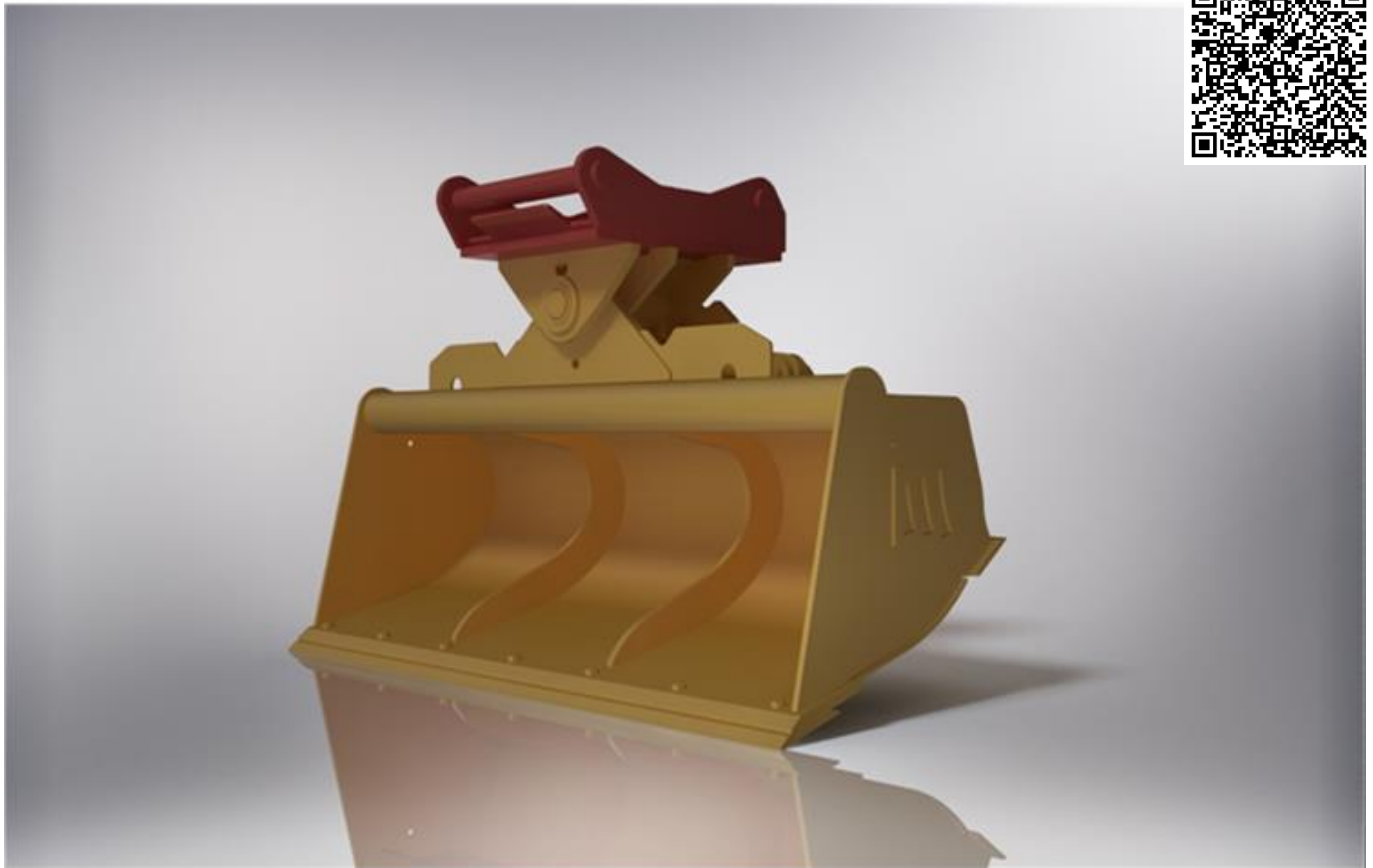

Grabenräumlöffel 2200mm 0Q70/55

Technische Spezifikationen

Länge Transport (mm)	2200
Höhe Transport (mm)	1000
Breite Transport (mm)	1300
Schnellwechsler (Typ)	0Q 70/55
Transportgewicht (kg)	1620
Schnellwechsler (Typ)	0Q 70/55

Art.-Nr. **GLV00-2200**

Pluspunkte

Telefon: **0800-18058888** (kostenfrei anrufen)
Mietshop: **www.zepelin-rental.de**

ZEPPELIN

Der direkte Weg zur Miete

0800-18058888 (kostenfrei anrufen)

Der direkte Weg zum ausgewählten Produkt:

<https://qa.zeppelin-rental.de/miete/p/grabenraeumloeffel-2200mm-oq70-55/GLVOQ-2200>