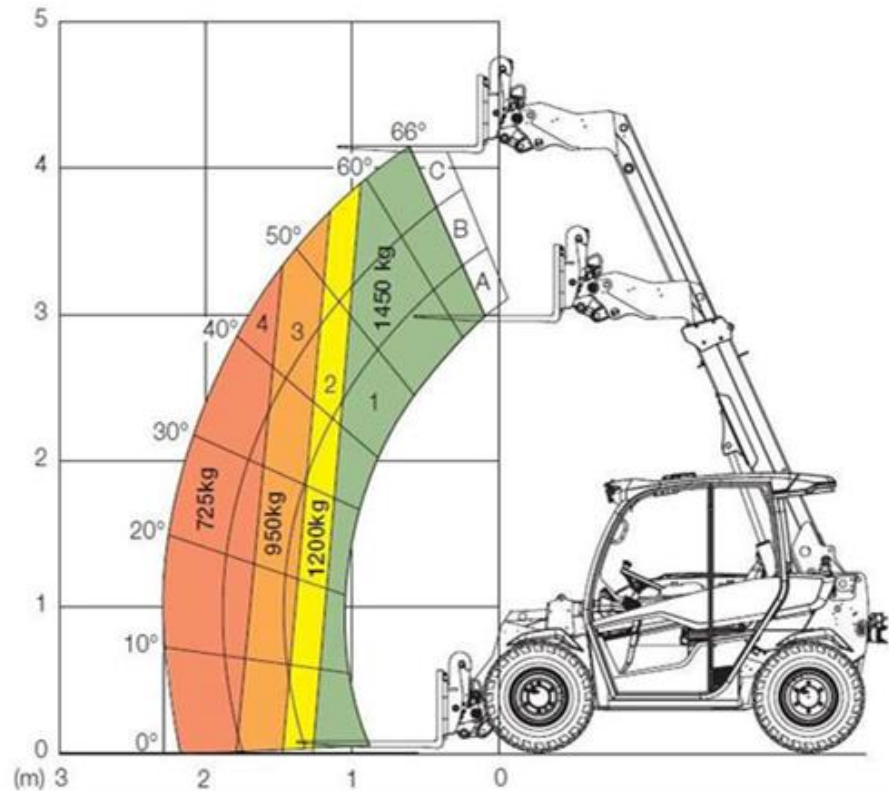

1445 / 1445e Traglastdiagramm (mit LSP 500 mm)

Alternative Produkte:

Teleskopstapler Kramer 1245
Teleskopstapler Kramer 1445e
Teleskopstapler Merlo 27.6

Unsere Empfehlungen:

Fahrplatten 2000 x 1000 x 15 mm
Fahrplatten 2000 x 1000 x 20 mm
Vakuumhebergerät QUICKJET QJ 600 e

Telefon: **0800-18058888** (kostenfrei anrufen)
Mietshop: **www.zeppelin-rental.de**