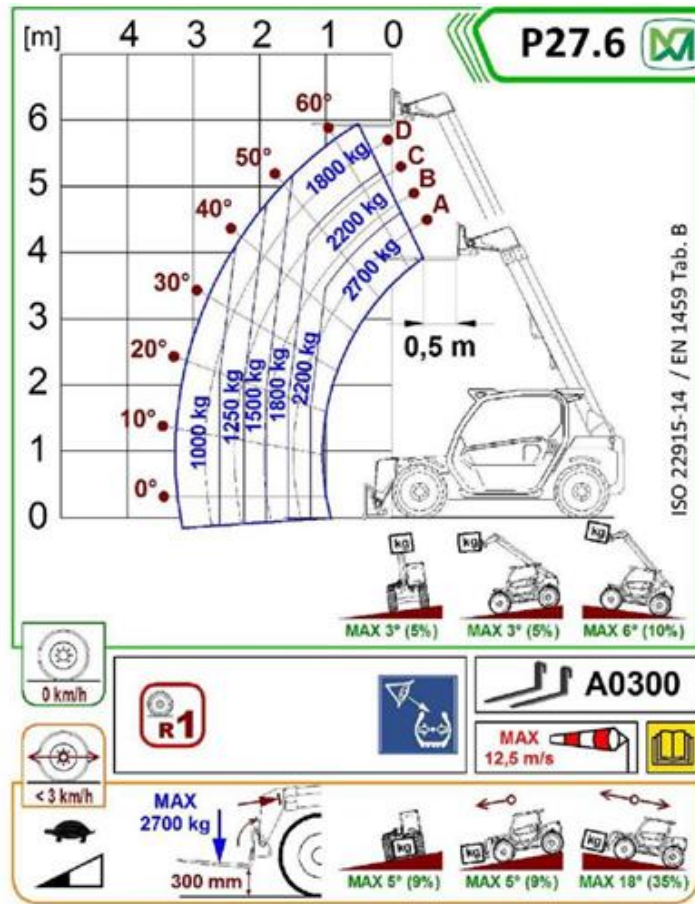

Teleskopstapler Merlo 27.6 Plus

Technische Spezifikationen

Typ	27.6 Plus
Leistung (kW)	55
Reichweite max. (mm)	3300
Tragfähigkeit (kg)	2700
Tankinhalt (l)	70
Hubhöhe (mm)	5900
Länge Transport (mm)	3910
Höhe Transport (mm)	1960
Breite Transport (mm)	1860
Schnellwechsler (Typ)	ZM2
Hersteller	Merlo
Transportgewicht (kg)	4850
ecoRent	ja

Art.-Nr.

GSTS-27T06P

Pluspunkte

- + Sehr kompakte Bauweise
- + Hydraulische Schnellwechseinrichtung
- + Niedrige ROPS/FOPS-Kabine ermöglicht geringe Durchfahrtshöhen
- + Permanenter Allradantrieb mit drei Lenkarten
- + Erfüllt die Emissionsvorschriften Stufe V (EU) ab Bj 2019

Telefon: **0800-18058888** (kostenfrei anrufen)
Mietshop: **www.zeppelin-rental.de**

ZEPPELIN

CAT THE
RENTAL
STORE

Teleskopstapler Merlo 27.6 Plus

Alternative Produkte:

Teleskopstapler Kramer 1445e
 Teleskopstapler Merlo 25.5 E
 Teleskopstapler Merlo 27.6

Unsere Empfehlungen:

Fahrplatten 2000 x 1000 x 15 mm
 Fahrplatten 2000 x 1000 x 20 mm
 Vakuumhebergerät QUICKJET QJ 600 e

Telefon: **0800-18058888** (kostenfrei anrufen)
 Mietshop: **www.zeppelin-rental.de**