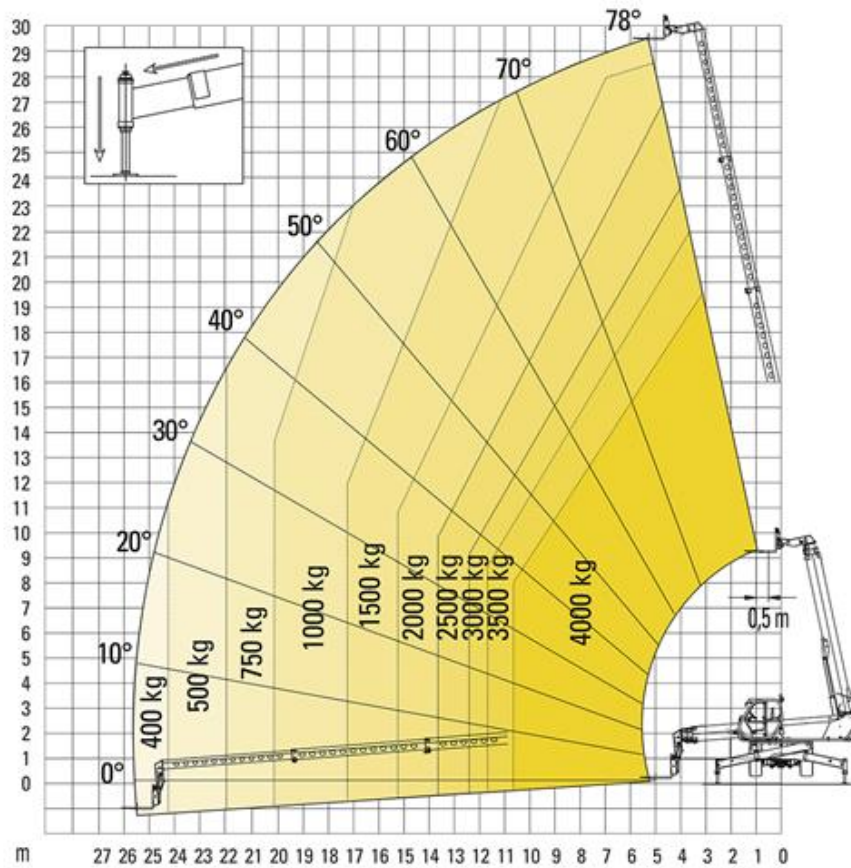

Teleskopstapler Merlo 40.30 MCSS ROTO

Alternative Produkte:

Teleskopstapler Merlo 45.21 ROTO
Teleskopstapler Merlo 50.21 ROTO
Teleskopstapler Merlo 50.30 ROTO

Unsere Empfehlungen:

Fahrplatten 2000 x 1000 x 15 mm
Fahrplatten 2000 x 1000 x 20 mm
Vakuumhebergerät QUICKJET QJ 600 e

Telefon: **0800-18058888** (kostenfrei anrufen)
Mietshop: **www.zeppelin-rental.de**